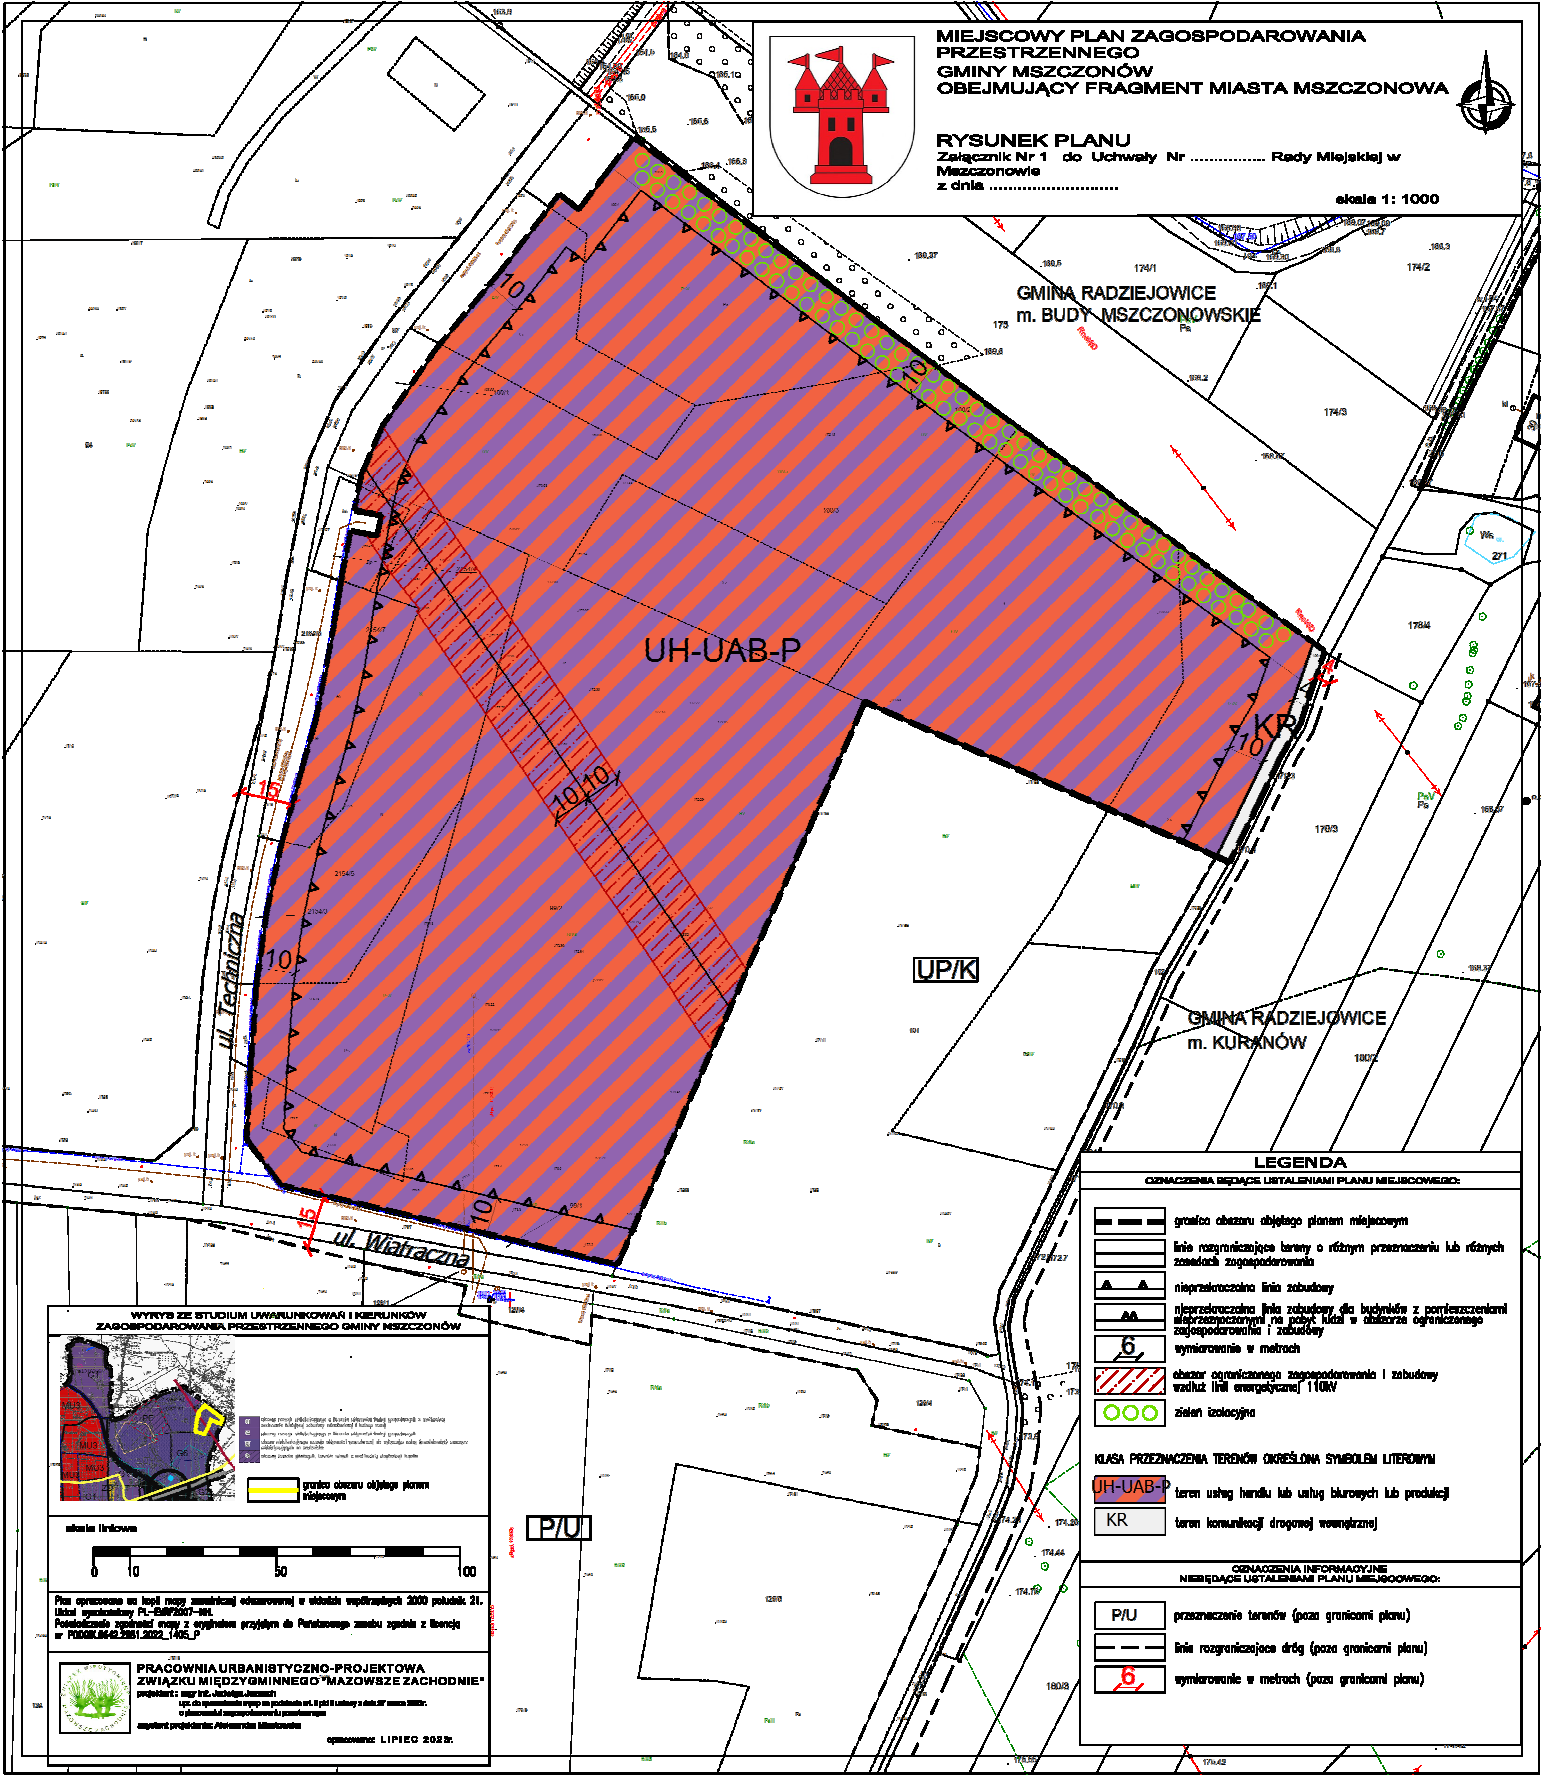

MIEJSCOWY PLAN ZAGOSPODAROWANIA PRZESTRZENNEGO GMINY MSZCZONÓW OBEJMUJĄCY FRAGMENT MIASTA MSZCZONOWA

RYСУNEK PLANU
Załącznik Nr 1 do Uchwały Nr ..... Rady Miejskiej w Mszczonowie z dnia .....

skala 1: 1000

GMINA RADZIEJOWICE
m. BUDY MSZCZONÓWSKIE

GMINA RADZIEJOWICE
m. KURANÓW

UH-UAB-P

UP/K

P/U

ul. Techniczna

ul. Wiatraczna

WYRYS ZE STUDIUM UWARUNKOWAŃ I KIERUNKÓW ZAGOSPODAROWANIA PRZESTRZENNEGO GMINY MSZCZONÓW

Plan opracowano na podstawie danych z dnia 15.07.2022 r. w sprawie: ...

PRACOWNIA URBANISTYCZNO-PROJEKTOWA ZWIĄZKU MIĘDZYGMINNEGO "MAZOWSZE ZACHODNIE"
projektant: mgr inż. ...
opracowanie: LIPIEC 2022 r.

LEGENDA

OCZNIENIA BIEŻĄCE LISTAENIAMI PLANU MIEJSCOWEGO:

- granica obszaru objętego planem miejscowym
- linie rozgraniczające tereny o różnym przeznaczeniu lub różnych zespołach zagospodarowania
- nieprzerwaną linią zabudowy
- nieprzerwaną linią zabudowy dla budynków z przemieszczeniami nadziemnymi (na pobyt ludzi w obszarze ograniczonego zagospodarowania i zabudowy
- wymiarowanie w metrach
- obszar ograniczonego zagospodarowania i zabudowy wzdłuż linii energetycznej 110KV
- zieleni izolacyjnej

1. **KLASA PRZEZNACZENIA TERENÓW OKREŚLONA SYMBIEM LITEROWYM**
2. UH-UAB-P teren usług handlowo-biurowych lub usług produkcyjnych
   - teren komunikacji drogowej wewnętrznej

- przeznaczenie terenów (poza granicami planu)
- linie rozgraniczające dróg (poza granicami planu)
- wymiarowanie w metrach (poza granicami planu)